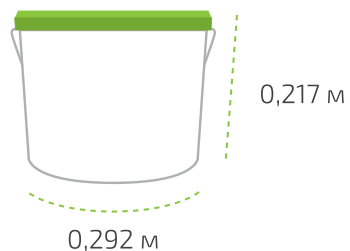

## Ведро 15 кг

Вес нетто: 15 кг  
 Вес брутто: 15,45 кг  
 Размер: 0,292 x 0,217 м

## На палете 55 ведер

Вес нетто: 825 кг  
 Вес брутто: 873 кг  
 Размер: 1,2 x 0,8 x 1,2 м

## Файл-пакет 0,9 кг *(в коробке 12 шт)*

Вес нетто: 0,9 кг  
 Вес брутто: 11,24 кг  
 Размер: 0,34 x 0,05 x 0,05 м  
 Коробка: 0,37 x 0,21 x 0,16 м

## На палете 43 коробки

Вес нетто: 464,4 кг  
 Вес брутто: 505,5 кг  
 Размер: 1,2 x 0,8 x 0,78 м

Температура транспортировки «AKCA»: от минус 13 °С до 30 °С.

Фактические данные по размерам и весу могут незначительно отличаться.