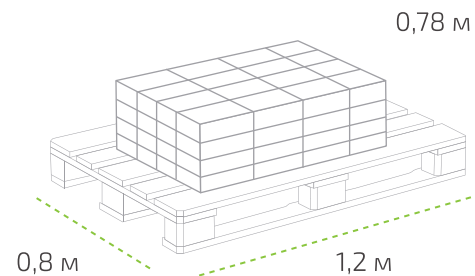

## Ведро 15 кг

Вес нетто: 15 кг  
 Вес брутто: 15,45 кг  
 Размер: 0,292 x 0,217 м

## На палете 55 ведер

Вес нетто: 825 кг  
 Вес брутто: 873 кг  
 Размер: 1,2 x 0,8 x 1,2 м

## Файл-пакет 0,9 кг *(в коробке 12 шт)*

Вес нетто: 0,9 кг  
 Вес брутто: 11,24 кг  
 Размер: 0,34 x 0,05 x 0,05 м  
 Коробка: 0,37 x 0,21 x 0,16 м

## На палете 43 коробки

Вес нетто: 464,4 кг  
 Вес брутто: 505,5 кг  
 Размер: 1,2 x 0,8 x 0,78 м

Температура транспортировки «AKCA»: от минус 13 °С до 30 °С.

Фактические данные по размерам и весу могут незначительно отличаться.