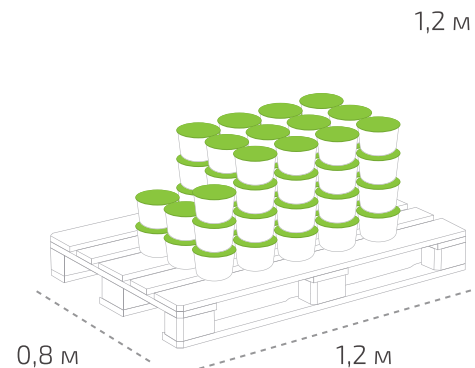

## Ведро 15 кг

Вес нетто: 15 кг  
 Вес брутто: 15,45 кг  
 Размер: 0,292 x 0,217 м

## На палете 55 ведер

Вес нетто: 825 кг  
 Вес брутто: 873 кг  
 Размер: 1,2 x 0,8 x 1,2 м

## Файл-пакет 0,9 кг *(в коробке 12 шт)*

Вес нетто: 0,9 кг  
 Вес брутто: 11,24 кг  
 Размер: 0,34 x 0,05 x 0,05 м  
 Коробка: 0,37 x 0,21 x 0,16 м

## На палете 43 коробки

Вес нетто: 464,4 кг  
 Вес брутто: 505,5 кг  
 Размер: 1,2 x 0,8 x 0,78 м

Температура транспортировки «AKCA»: от минус 13 °С до 30 °С.

Фактические данные по размерам и весу могут незначительно отличаться.